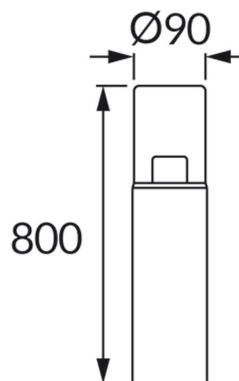

INFORMAČNÝ LIST VÝROBKU

ZÁKLADNÉ INFORMÁCIE

Názov produktu:	BERYL 80 E27 C BLACK
Ideus index:	04601
Čiarový kód EAN:	5901477346019
Farba :	čierna
Materiál:	Plast, sklo
Výška:	800 mm
Šírka:	90 mm
Hĺbka:	90 mm
Balenie krabica:	8 ks.

PARAMETRE VÝROBKU

Napájanie:	220-240V 50/60Hz
Výkon:	max 20 W
Pätica:	E27
Určený svetelný zdroj:	LED
	Možnosť výmeny svetelného zdroja
Výrobok má možnosť nastavenia smeru svietenia:	Nie
Trieda ochrany pred úrazom elektrickým prúdom:	2
Stupeň ochrany poskytovaného pred vniknutím prachom, náhodným kontaktom a vodou:	IP54
	K vonkajšiemu alebo vnútornému použitiu
CE	Vyhlásenie o zhode