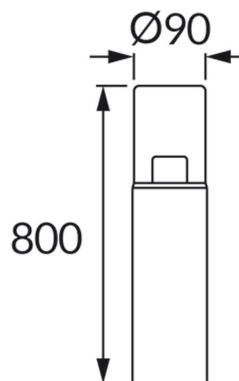

ИНФОРМАЦИОННАЯ КАРТОЧКА ПРОДУКТА

ОСНОВНАЯ ИНФОРМАЦИЯ

Название продукта:	BERYL 80 E27 C BLACK
Индекс Ideus:	04601
Штрих-код EAN:	5901477346019
Цвет :	черный
Материал:	пластик, стекло
Высота:	800 mm
Ширина:	90 mm
Глубина:	90 mm
Упаковка коробки:	8 шт.

PRODUCT PARAMETERS

Питание:	220-240V 50/60Hz
Мощность:	max 20 W
Цоколь:	E27
Предлагаемый источник света:	LED
	Возможность замены источника света
Направление света в изделии можно регулировать:	нет
Класс защиты от поражения электрическим током:	2
:	IP54
	для применения снаружи или внутри
CE	Декларация о соответствии