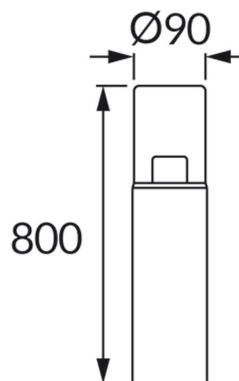

## INFORMACJE PODSTAWOWE

Nazwa produktu:	<b>BERYL 80 E27 C BLACK</b>
Indeks Ideus:	<b>04601</b>
Kod kreskowy EAN:	<b>5901477346019</b>
Kolor:	<b>Czarny</b>
Materiał:	<b>Tworzywo sztuczne, szkło</b>
Wysokość:	<b>800 mm</b>
Szerokość:	<b>90 mm</b>
Głębokość:	<b>90 mm</b>
Opakowanie zbiorcze:	<b>8 szt.</b>

## PARAMETRY PRODUKTU

Zasilanie:	<b>220-240V 50/60Hz</b>
Moc:	<b>max 20 W</b>
Rodzaj trzonka:	<b>E27</b>
Dedykowane źródło światła:	<b>LED</b>
	<b>Możliwość wymiany źródła światła</b>
Możliwość regulacji kierunku świecenia:	<b>Nie</b>
Klasa ochronności przed porażeniem elektrycznym:	<b>2</b>
Stopień odporności na wnikanie ciał stałych i wilgoci:	<b>IP54</b>
	<b>Do zastosowania na zewnątrz lub wewnątrz</b>
CE	<b>Deklaracja zgodności</b>