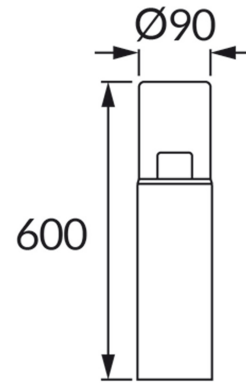

ІНФОРМАЦІЙНА КАРТКА ТОВАРУ

ОСНОВНА ІНФОРМАЦІЯ

Назва продукту:	BERYL 60 E27 C BLACK
Індекс Ideus:	04600
EAN штрих-код:	5901477346002
Колір :	чорний
Матеріал:	пластик, скло
Висота:	600 mm
Ширина:	90 mm
Глибина:	90 mm
Упаковка в коробці:	10 шт.

ПАРАМЕТРИ ТОВАРУ

Живлення:	220-240V 50/60Hz
Потужність:	max 20 W
Цоколь:	E27
Спеціалізоване джерело світла:	LED
	Можливість заміни джерела світла
У виробі реалізована можливість регулювання напрямку освітлення:	ні
Клас захисту від ушкодження струмом:	2
ступінь стійкості до проникнення твердих предметів і вологи:	IP54
	для застосування зовні чи всередині
CE	Декларація про відповідність