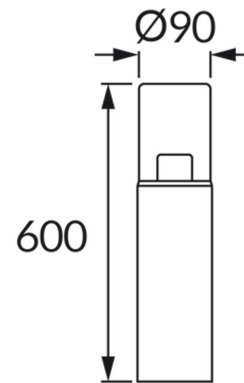

INFORMAČNÝ LIST VÝROBKU**ZÁKLADNÉ INFORMÁCIE**

Názov produktu:	BERYL 60 E27 C BLACK
Ideus index:	04600
Čiarový kód EAN:	5901477346002
Farba :	čierna
Materiál:	Plast, sklo
Výška:	600 mm
Šírka:	90 mm
Hĺbka:	90 mm
Balenie krabica:	10 ks.

PARAMETRE VÝROBKU

Napájanie:	220-240V 50/60Hz
Výkon:	max 20 W
Pätica:	E27
Určený svetelný zdroj:	LED
	Možnosť výmeny svetelného zdroja
Výrobok má možnosť nastavenia smeru svietenia:	Nie
Trieda ochrany pred úrazom elektrickým prúdom:	2
Stupeň ochrany poskytovaného pred vniknutím prachom, náhodným kontaktom a vodou:	IP54
	K vonkajšiemu alebo vnútornému použitiu
CE	Vyhlásenie o zhode