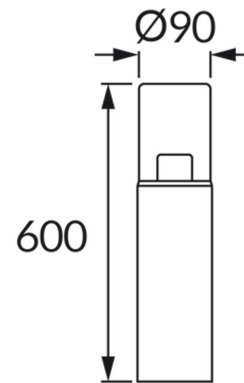

ИНФОРМАЦИОННАЯ КАРТОЧКА ПРОДУКТА

ОСНОВНАЯ ИНФОРМАЦИЯ

Название продукта:	BERYL 60 E27 C BLACK
Индекс Ideus:	04600
Штрих-код EAN:	5901477346002
Цвет :	черный
Материал:	пластик, стекло
Высота:	600 mm
Ширина:	90 mm
Глубина:	90 mm
Упаковка коробки:	10 шт.

PRODUCT PARAMETERS

Питание:	220-240V 50/60Hz
Мощность:	max 20 W
Цоколь:	E27
Предлагаемый источник света:	LED
	Возможность замены источника света
Направление света в изделии можно регулировать:	нет
Класс защиты от поражения электрическим током:	2
:	IP54
	для применения снаружи или внутри
CE	Декларация о соответствии