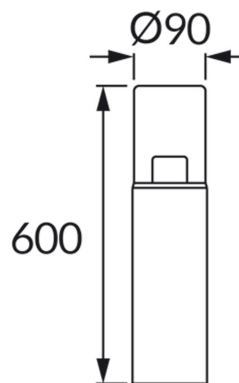

KARTA INFORMACYJNA PRODUKTU

INFORMACJE PODSTAWOWE

Nazwa produktu:	BERYL 60 E27 C BLACK
Indeks Ideus:	04600
Kod kreskowy EAN:	5901477346002
Kolor:	Czarny
Materiał:	Tworzywo sztuczne, szkło
Wysokość:	600 mm
Szerokość:	90 mm
Głębokość:	90 mm
Opakowanie zbiorcze:	10 szt.

PARAMETRY PRODUKTU

Zasilanie:	220-240V 50/60Hz
Moc:	max 20 W
Rodzaj trzonka:	E27
Dedykowane źródło światła:	LED
	Możliwość wymiany źródła światła
Możliwość regulacji kierunku świecenia:	Nie
Klasa ochrony przed porażeniem elektrycznym:	2
Stopień odporności na wnikanie ciał stałych i wilgoci:	IP54
	Do zastosowania na zewnątrz lub wewnątrz
CE	Deklaracja zgodności