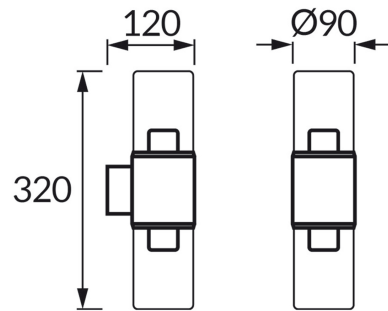

ІНФОРМАЦІЙНА КАРТКА ТОВАРУ

ОСНОВНА ІНФОРМАЦІЯ

Назва продукту:	BERYL 2xE27 C BLACK
Індекс Ideus:	04599
EAN штрих-код:	5901477345999
Колір :	чорний
Матеріал:	пластик, скло
Висота:	320 mm
Ширина:	90 mm
Глибина:	120 mm
Упаковка в коробці:	8 шт.

ПАРАМЕТРИ ТОВАРУ

Живлення:	220-240V 50/60Hz
Потужність:	2 x max 20 W
Цоколь:	E27
Спеціалізоване джерело світла:	LED
	Можливість заміни джерела світла
У виробі реалізована можливість регулювання напряму освітлення:	ні
Клас захисту від ушкодження струмом:	2
ступінь стійкості до проникнення твердих предметів і вологи:	IP54
	для застосування зовні чи всередині
CE	Декларація про відповідність