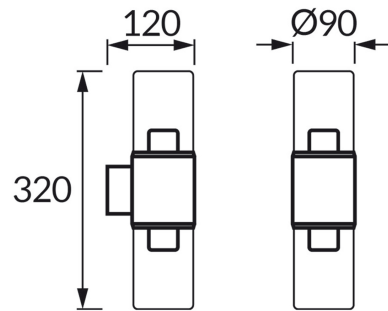

INFORMAČNÝ LIST VÝROBKU

ZÁKLADNÉ INFORMÁCIE

Názov produktu:	BERYL 2xE27 C BLACK
Ideus index:	04599
Čiarový kód EAN:	5901477345999
Farba :	čierna
Materiál:	Plast, sklo
Výška:	320 mm
Šírka:	90 mm
Hĺbka:	120 mm
Balenie krabica:	8 ks.

PARAMETRE VÝROBKU

Napájanie:	220-240V 50/60Hz
Výkon:	2 x max 20 W
Pätica:	E27
Určený svetelný zdroj:	LED
	Možnosť výmeny svetelného zdroja
Výrobok má možnosť nastavenia smeru svietenia:	Nie
Trieda ochrany pred úrazom elektrickým prúdom:	2
Stupeň ochrany poskytovaného pred vniknutím prachom, náhodným kontaktom a vodou:	IP54
	K vonkajšiemu alebo vnútornému použitiu
CE	Vyhlásenie o zhode