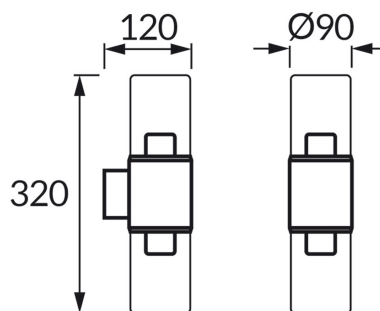

ИНФОРМАЦИОННАЯ КАРТОЧКА ПРОДУКТА

ОСНОВНАЯ ИНФОРМАЦИЯ

Название продукта:	BERYL 2xE27 C BLACK
Индекс Ideus:	04599
Штрих-код EAN:	5901477345999
Цвет :	черный
Материал:	пластик, стекло
Высота:	320 mm
Ширина:	90 mm
Глубина:	120 mm
Упаковка коробки:	8 шт.

PRODUCT PARAMETERS

Питание:	220-240V 50/60Hz
Мощность:	2 x max 20 W
Цоколь:	E27
Предлагаемый источник света:	LED
	Возможность замены источника света
Направление света в изделии можно регулировать:	нет
Класс защиты от поражения электрическим током:	2
:	IP54
	для применения снаружи или внутри
CE	Декларация о соответствии