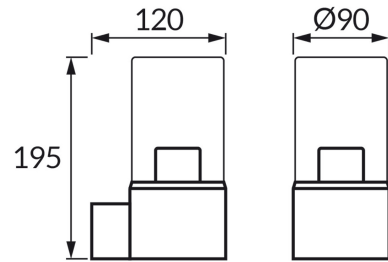

## ІНФОРМАЦІЙНА КАРТКА ТОВАРУ

### ОСНОВНА ІНФОРМАЦІЯ

Назва продукту:	<b>BERYL E27 C BLACK</b>
Індекс Ideus:	<b>04598</b>
EAN штрих-код:	<b>5901477345982</b>
Колір :	<b>чорний</b>
Матеріал:	<b>пластик, скло</b>
Висота:	<b>195 mm</b>
Ширина:	<b>90 mm</b>
Глибина:	<b>120 mm</b>
Упаковка в коробці:	<b>12 шт.</b>

### ПАРАМЕТРИ ТОВАРУ

Живлення:	<b>220-240V 50/60Hz</b>
Потужність:	<b>max 20 W</b>
Цоколь:	<b>E27</b>
Спеціалізоване джерело світла:	<b>LED</b>
	<b>Можливість заміни джерела світла</b>
У виробі реалізована можливість регулювання напряму освітлення:	<b>ні</b>
Клас захисту від ушкодження струмом:	<b>2</b>
ступінь стійкості до проникнення твердих предметів і вологи:	<b>IP54</b>
	<b>для застосування зовні чи всередині</b>
CE	<b>Декларація про відповідність</b>