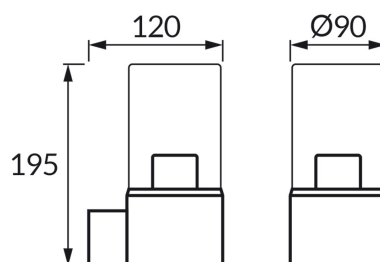

INFORMAČNÝ LIST VÝROBKU

ZÁKLADNÉ INFORMÁCIE

Názov produktu:	BERYL E27 C BLACK
Ideus index:	04598
Čiarový kód EAN:	5901477345982
Farba :	čierna
Materiál:	Plast, sklo
Výška:	195 mm
Šírka:	90 mm
Hĺbka:	120 mm
Balenie krabica:	12 ks.

PARAMETRE VÝROBKU

Napájanie:	220-240V 50/60Hz
Výkon:	max 20 W
Pätica:	E27
Určený svetelný zdroj:	LED
	Možnosť výmeny svetelného zdroja
Výrobok má možnosť nastavenia smeru svietenia:	Nie
Trieda ochrany pred úrazom elektrickým prúdom:	2
Stupeň ochrany poskytovaného pred vniknutím prachom, náhodným kontaktom a vodou:	IP54
	K vonkajšiemu alebo vnútornému použitiu
CE	Vyhlásenie o zhode