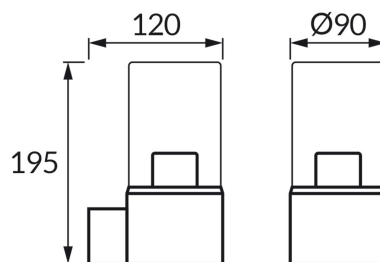

ИНФОРМАЦИОННАЯ КАРТОЧКА ПРОДУКТА

ОСНОВНАЯ ИНФОРМАЦИЯ

Название продукта:	BERYL E27 C BLACK
Индекс Ideus:	04598
Штрих-код EAN:	5901477345982
Цвет :	черный
Материал:	пластик, стекло
Высота:	195 mm
Ширина:	90 mm
Глубина:	120 mm
Упаковка коробки:	12 шт.

PRODUCT PARAMETERS

Питание:	220-240V 50/60Hz
Мощность:	max 20 W
Цоколь:	E27
Предлагаемый источник света:	LED
	Возможность замены источника света
Направление света в изделии можно регулировать:	нет
Класс защиты от поражения электрическим током:	2
:	IP54
	для применения снаружи или внутри
CE	Декларация о соответствии