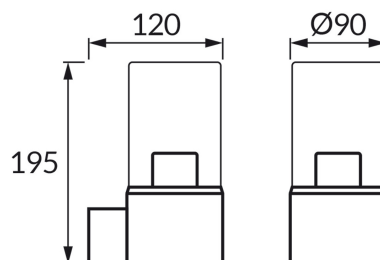

## INFORMACJE PODSTAWOWE

Nazwa produktu:	<b>BERYL E27 C BLACK</b>
Indeks Ideus:	<b>04598</b>
Kod kreskowy EAN:	<b>5901477345982</b>
Kolor:	<b>Czarny</b>
Materiał:	<b>Tworzywo sztuczne, szkło</b>
Wysokość:	<b>195 mm</b>
Szerokość:	<b>90 mm</b>
Głębokość:	<b>120 mm</b>
Opakowanie zbiorcze:	<b>12 szt.</b>

## PARAMETRY PRODUKTU

Zasilanie:	<b>220-240V 50/60Hz</b>
Moc:	<b>max 20 W</b>
Rodzaj trzonka:	<b>E27</b>
Dedykowane źródło światła:	<b>LED</b>
	<b>Możliwość wymiany źródła światła</b>
Możliwość regulacji kierunku świecenia:	<b>Nie</b>
Klasa ochrony przed porażeniem elektrycznym:	<b>2</b>
Stopień odporności na wnikanie ciał stałych i wilgoci:	<b>IP54</b>
	<b>Do zastosowania na zewnątrz lub wewnątrz</b>
CE	<b>Deklaracja zgodności</b>