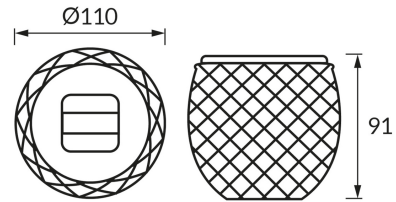

ІНФОРМАЦІЙНА КАРТКА ТОВАРУ

ОСНОВНА ІНФОРМАЦІЯ

Назва продукту:	BOLA LED C 0,2W CLEAR WW
Індекс Ideus:	04596
EAN штрих-код:	5901477345968
Колір :	прозорий
Матеріал:	скло
Висота:	91 mm
Ширина:	110 mm
Глибина:	110 mm
Упаковка в коробці:	8 шт.

ЗАУВАЖЕННЯ

- акумулятор в комплекті
- працює при зовнішньому освітленні < 20 lx
- час освітлення для одного заряду мін. 6 годин

ПАРАМЕТРИ ТОВАРУ

Живлення:	DC 1,2 V 1 x AA 200 mAh Ni-MH
Потужність:	0,2 W
Спеціалізоване джерело світла:	LED, в комплекті
	незмінне джерело світла
Світловий потік світильника:	5 lm
Світлий колір:	теплий білий
Кут розсилання сили світла:	180°
Термін придатності L70B50, год:	35 000 h
	Обладнаний вмикачем
У виробі реалізована можливість регулювання наряду освітлення:	ні
Температура кольору:	3000 K
Коефіцієнт віддавання барв Ra:	70
Клас захисту від ушкодження струмом:	3
ступінь стійкості до проникнення твердих предметів і вологи:	IP44
	для застосування зовні чи всередині
CE	Декларація про відповідність