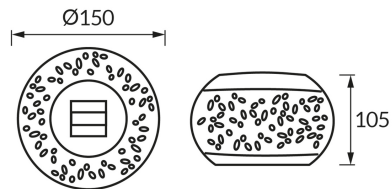

INFORMAČNÝ LIST VÝROBKU

ZÁKLADNÉ INFORMÁCIE

Názov produktu:	HERBI LED 0,2W BEIGE WW
Ideus index:	04595
Čiarový kód EAN:	5901477345951
Farba :	Běžová
Materiál:	Plast
Výška:	105 mm
Šírka:	150 mm
Hĺbka:	150 mm
Balenie krabica:	24 ks.

KOMENTÁRE

- batéria súčasťou dodávky
- pracuje s okolitým svetlom < 20 lx
- doba svietenia na jedno nabitie min 6 h

PARAMETRE VÝROBKU

Napájanie:	DC 1,2 V 1 x AA 200 mAh Ni-MH
Výkon:	0,2 W
Určený svetelný zdroj:	LED, súčasť dodávky
	Nevymeniteľný svetelný zdroj
Svetelný tok svietidla:	5 lm
Farba svetla:	Teplá biela
Vyžarovací uhol:	180°
Čas použiteľnosti L70B50 v h:	35 000 h
	S vypínačom
Výrobok má možnosť nastavenia smeru svietenia:	Nie
Teplota farieb:	3000 K
Index reprodukcie farieb Ra:	70
Trieda ochrany pred úrazom elektrickým prúdom:	3
Stupeň ochrany poskytovaného pred vniknutím prachom, náhodným kontaktom a vodou:	IP44
	K vonkajšiemu alebo vnútornému použitiu
CE	Vyhlásenie o zhode