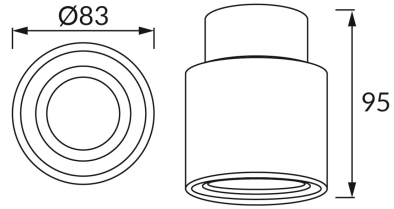

ІНФОРМАЦІЙНА КАРТКА ТОВАРУ

ОСНОВНА ІНФОРМАЦІЯ

Назва продукту:	HARIET C GU10 BLACK/GOLDEN
Індекс Ideus:	04593
EAN штрих-код:	5901477345937
Колір :	чорний/золотий
Матеріал:	лиття з алюмінієвого сплаву
Висота:	95 mm
Ширина:	83 mm
Глибина:	83 mm
Упаковка в коробці:	50 шт.

ПАРАМЕТРИ ТОВАРУ

Живлення:	220-240V 50/60Hz
Потужність:	max 35 W
Цоколь:	GU10
Спеціалізоване джерело світла:	LED
	Можливість заміни джерела світла
У виробі реалізована можливість регулювання напряму освітлення:	так
Клас захисту від ушкодження струмом:	2
ступінь стійкості до проникнення твердих предметів і вологи:	IP20
	для застосування лише всередині приміщень
CE	Декларація про відповідність