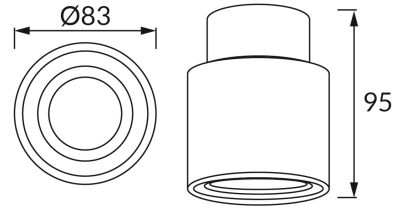

ИНФОРМАЦИОННАЯ КАРТОЧКА ПРОДУКТА**ОСНОВНАЯ ИНФОРМАЦИЯ**

Название продукта:	HARIET C GU10 BLACK/GOLDEN
Индекс Ideus:	04593
Штрих-код EAN:	5901477345937
Цвет :	черный/золотой
Материал:	литье из алюминиевого сплава
Высота:	95 mm
Ширина:	83 mm
Глубина:	83 mm
Упаковка коробки:	50 шт.

PRODUCT PARAMETERS

Питание:	220-240V 50/60Hz
Мощность:	max 35 W
Цоколь:	GU10
Предлагаемый источник света:	LED
	Возможность замены источника света
Направление света в изделии можно регулировать:	да
Класс защиты от поражения электрическим током:	2
:	IP20
	для применения внутри
CE	Декларация о соответствии