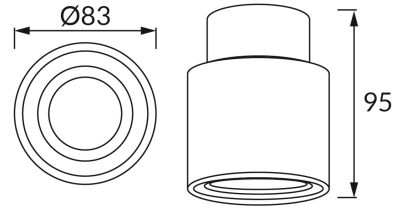

ІНФОРМАЦІЙНА КАРТКА ТОВАРУ

ОСНОВНА ІНФОРМАЦІЯ

Назва продукту:	HARIET C GU10 BLACK
Індекс Ideus:	04592
EAN штрих-код:	5901477345920
Колір :	чорний
Матеріал:	лиття з алюмінієвого сплаву
Висота:	95 mm
Ширина:	83 mm
Глибина:	83 mm
Упаковка в коробці:	50 шт.

ПАРАМЕТРИ ТОВАРУ

Живлення:	220-240V 50/60Hz
Потужність:	max 35 W
Цоколь:	GU10
Спеціалізоване джерело світла:	LED
	Можливість заміни джерела світла
У виробі реалізована можливість регулювання напряму освітлення:	так
Клас захисту від ушкодження струмом:	2
ступінь стійкості до проникнення твердих предметів і вологи:	IP20
	для застосування лише всередині приміщень
CE	Декларація про відповідність