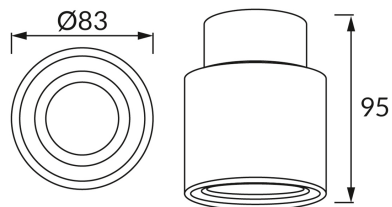

**INFORMAČNÝ LIST VÝROBKU****ZÁKLADNÉ INFORMÁCIE**Názov produktu: **HARIET C GU10 BLACK**Ideus index: **04592**Čiarový kód EAN: **5901477345920**Farba : **čierna**Materiál: **Odliaok z hliníkovej zliatiny**Výška: **95 mm**Šírka: **83 mm**Hĺbka: **83 mm**Balenie krabica: **50 ks.****PARAMETRE VÝROBKU**Napájanie: **220-240V 50/60Hz**Výkon: **max 35 W**Pätica: **GU10**Určený svetelný zdroj: **LED****Možnosť výmeny svetelného zdroja**Výrobok má možnosť nastavenia smeru svietenia: **áno**Trieda ochrany pred úrazom elektrickým prúdom: **2**Stupeň ochrany poskytovaného pred vniknutím prachom, náhodným kontaktom a vodou: **IP20****K vnútornému použitiu**CE **Vyhlásenie o zhode**