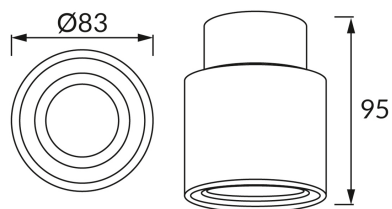

ИНФОРМАЦИОННАЯ КАРТОЧКА ПРОДУКТА

ОСНОВНАЯ ИНФОРМАЦИЯ

Название продукта:	HARIET C GU10 BLACK
Индекс Ideus:	04592
Штрих-код EAN:	5901477345920
Цвет :	черный
Материал:	литье из алюминиевого сплава
Высота:	95 mm
Ширина:	83 mm
Глубина:	83 mm
Упаковка коробки:	50 шт.

PRODUCT PARAMETERS

Питание:	220-240V 50/60Hz
Мощность:	max 35 W
Цоколь:	GU10
Предлагаемый источник света:	LED
	Возможность замены источника света
Направление света в изделии можно регулировать:	да
Класс защиты от поражения электрическим током:	2
:	IP20
	для применения внутри
CE	Декларация о соответствии