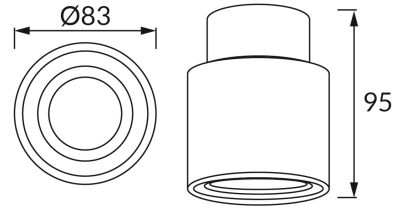

## ІНФОРМАЦІЙНА КАРТКА ТОВАРУ

### ОСНОВНА ІНФОРМАЦІЯ

Назва продукту:	<b>HARIET C GU10 WHITE/GOLDEN</b>
Індекс Ideus:	<b>04591</b>
EAN штрих-код:	<b>5901477345913</b>
Колір :	<b>білий/золотий</b>
Матеріал:	<b>лиття з алюмінієвого сплаву</b>
Висота:	<b>95 mm</b>
Ширина:	<b>83 mm</b>
Глибина:	<b>83 mm</b>
Упаковка в коробці:	<b>50 шт.</b>

### ПАРАМЕТРИ ТОВАРУ

Живлення:	<b>220-240V 50/60Hz</b>
Потужність:	<b>max 35 W</b>
Цоколь:	<b>GU10</b>
Спеціалізоване джерело світла:	<b>LED</b>
	<b>Можливість заміни джерела світла</b>
У виробі реалізована можливість регулювання напряму освітлення:	<b>так</b>
Клас захисту від ушкодження струмом:	<b>2</b>
ступінь стійкості до проникнення твердих предметів і вологи:	<b>IP20</b>
	<b>для застосування лише всередині приміщень</b>
CE	<b>Декларація про відповідність</b>