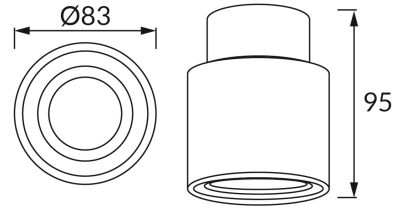

**INFORMAČNÝ LIST VÝROBKU****ZÁKLADNÉ INFORMÁCIE**

Názov produktu:	<b>HARIET C GU10 WHITE/GOLDEN</b>
Ideus index:	<b>04591</b>
Čiarový kód EAN:	<b>5901477345913</b>
Farba :	<b>Biela/zlatá</b>
Materiál:	<b>Odliatok z hliníkovej zliatiny</b>
Výška:	<b>95 mm</b>
Šírka:	<b>83 mm</b>
Hĺbka:	<b>83 mm</b>
Balenie krabica:	<b>50 ks.</b>

**PARAMETRE VÝROBKU**

Napájanie:	<b>220-240V 50/60Hz</b>
Výkon:	<b>max 35 W</b>
Pätica:	<b>GU10</b>
Určený svetelný zdroj:	<b>LED</b>
	<b>Možnosť výmeny svetelného zdroja</b>
Výrobok má možnosť nastavenia smeru svietenia:	<b>áno</b>
Trieda ochrany pred úrazom elektrickým prúdom:	<b>2</b>
Stupeň ochrany poskytovaného pred vniknutím prachom, náhodným kontaktom a vodou:	<b>IP20</b>
	<b>K vnútornému použitiu</b>
CE	<b>Vyhlásenie o zhode</b>