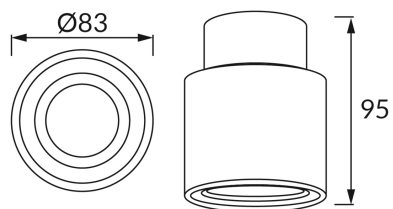

ИНФОРМАЦИОННАЯ КАРТОЧКА ПРОДУКТА

ОСНОВНАЯ ИНФОРМАЦИЯ

Название продукта:	HARIET C GU10 WHITE/GOLDEN
Индекс Ideus:	04591
Штрих-код EAN:	5901477345913
Цвет :	белый/золотой
Материал:	литье из алюминиевого сплава
Высота:	95 mm
Ширина:	83 mm
Глубина:	83 mm
Упаковка коробки:	50 шт.

PRODUCT PARAMETERS

Питание:	220-240V 50/60Hz
Мощность:	max 35 W
Цоколь:	GU10
Предлагаемый источник света:	LED
	Возможность замены источника света
Направление света в изделии можно регулировать:	да
Класс защиты от поражения электрическим током:	2
:	IP20
	для применения внутри
CE	Декларация о соответствии