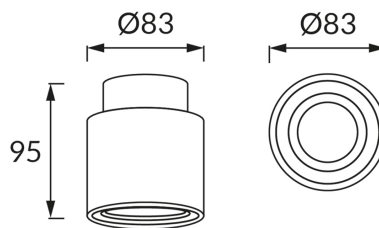

KARTA INFORMACYJNA PRODUKTU

INFORMACJE PODSTAWOWE

| | |
|----------------------|-----------------------------------|
| Nazwa produktu: | HARIET C GU10 WHITE/GOLDEN |
| Indeks Ideus: | 04591 |
| Kod kreskowy EAN: | 5901477345913 |
| Kolor: | Biały/złoty |
| Materiał: | Odlew stopu aluminium |
| Wysokość: | 95 mm |
| Szerokość: | 83 mm |
| Głębokość: | 83 mm |
| Opakowanie zbiorcze: | 50 szt. |

PARAMETRY PRODUKTU

| | |
|--|---|
| Zasilanie: | 220-240V 50/60Hz |
| Moc: | max 35 W |
| Rodzaj trzonka: | GU10 |
| Dedykowane źródło światła: | LED |
| | Możliwość wymiany źródła światła |
| Możliwość regulacji kierunku świecenia: | Tak |
| Klasa ochronności przed porażeniem elektrycznym: | 2 |
| Stopień odporności na wnikanie ciał stałych i wilgoci: | IP20 |
| | Do zastosowania wewnątrz |
| CE | Deklaracja zgodności |