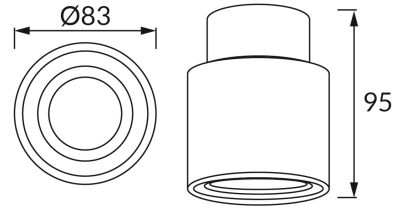

## ІНФОРМАЦІЙНА КАРТКА ТОВАРУ

### ОСНОВНА ІНФОРМАЦІЯ

Назва продукту:	<b>HARIET C GU10 WHITE</b>
Індекс Ideus:	<b>04590</b>
EAN штрих-код:	<b>5901477345906</b>
Колір :	<b>білий</b>
Матеріал:	<b>лиття з алюмінієвого сплаву</b>
Висота:	<b>95 mm</b>
Ширина:	<b>83 mm</b>
Глибина:	<b>83 mm</b>
Упаковка в коробці:	<b>50 шт.</b>

### ПАРАМЕТРИ ТОВАРУ

Живлення:	<b>220-240V 50/60Hz</b>
Потужність:	<b>max 35 W</b>
Цоколь:	<b>GU10</b>
Спеціалізоване джерело світла:	<b>LED</b>
	<b>Можливість заміни джерела світла</b>
У виробі реалізована можливість регулювання напряму освітлення:	<b>так</b>
Клас захисту від ушкодження струмом:	<b>2</b>
ступінь стійкості до проникнення твердих предметів і вологи:	<b>IP20</b>
	<b>для застосування лише всередині приміщень</b>
CE	<b>Декларація про відповідність</b>