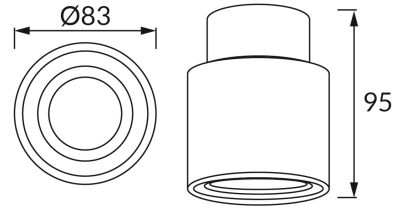

**INFORMAČNÝ LIST VÝROBKU****ZÁKLADNÉ INFORMÁCIE**

Názov produktu:	<b>HARIET C GU10 WHITE</b>
Ideus index:	<b>04590</b>
Čiarový kód EAN:	<b>5901477345906</b>
Farba :	<b>Biela</b>
Materiál:	<b>Odliatok z hliníkovej zliatiny</b>
Výška:	<b>95 mm</b>
Šírka:	<b>83 mm</b>
Hĺbka:	<b>83 mm</b>
Balenie krabica:	<b>50 ks.</b>

**PARAMETRE VÝROBKU**

Napájanie:	<b>220-240V 50/60Hz</b>
Výkon:	<b>max 35 W</b>
Pätica:	<b>GU10</b>
Určený svetelný zdroj:	<b>LED</b>
	<b>Možnosť výmeny svetelného zdroja</b>
Výrobok má možnosť nastavenia smeru svietenia:	<b>áno</b>
Trieda ochrany pred úrazom elektrickým prúdom:	<b>2</b>
Stupeň ochrany poskytovaného pred vniknutím prachom, náhodným kontaktom a vodou:	<b>IP20</b>
	<b>K vnútornému použitiu</b>
CE	<b>Vyhlásenie o zhode</b>