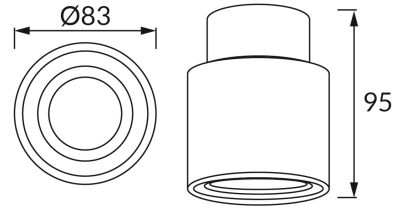

ИНФОРМАЦИОННАЯ КАРТОЧКА ПРОДУКТА

ОСНОВНАЯ ИНФОРМАЦИЯ

Название продукта:	HARIET C GU10 WHITE
Индекс Ideus:	04590
Штрих-код EAN:	5901477345906
Цвет :	белый
Материал:	литье из алюминиевого сплава
Высота:	95 mm
Ширина:	83 mm
Глубина:	83 mm
Упаковка коробки:	50 шт.

PRODUCT PARAMETERS

Питание:	220-240V 50/60Hz
Мощность:	max 35 W
Цоколь:	GU10
Предлагаемый источник света:	LED
	Возможность замены источника света
Направление света в изделии можно регулировать:	да
Класс защиты от поражения электрическим током:	2
:	IP20
	для применения внутри
CE	Декларация о соответствии