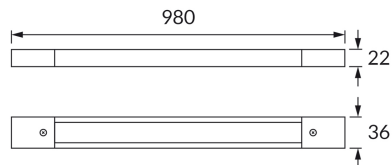

ІНФОРМАЦІЙНА КАРТКА ТОВАРУ

ОСНОВНА ІНФОРМАЦІЯ

Назва продукту:	TRACK 0,98M BLACK
Індекс Ideus:	04589
EAN штрих-код:	5901477345890
Колір :	чорний
Матеріал:	алюміній, мідь, пластик
Висота:	22 mm
Ширина:	980 mm
Глибина:	36 mm
Упаковка в коробці:	20 шт.

ЗАУВАЖЕННЯ

макс. 6 А

ПАРАМЕТРИ ТОВАРУ

Живлення:	220-240V 50/60Hz
Клас захисту від ушкодження струмом:	1
ступінь стійкості до проникнення твердих предметів і вологи:	IP20
	для застосування лише всередині приміщень
CE	Декларація про відповідність