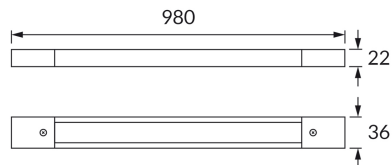

INFORMAČNÝ LIST VÝROBKU

ZÁKLADNÉ INFORMÁCIE

Názov produktu:	TRACK 0,98M BLACK
Ideus index:	04589
Čiarový kód EAN:	5901477345890
Farba :	čierna
Materiál:	Hliník, meď, plast
Výška:	22 mm
Šírka:	980 mm
Hĺbka:	36 mm
Balenie krabica:	20 ks.

KOMENTÁRE

Max 6 A

PARAMETRE VÝROBKU

Napájanie:	220-240V 50/60Hz
Trieda ochrany pred úrazom elektrickým prúdom:	1
Stupeň ochrany poskytovaného pred vniknutím prachom, náhodným kontaktom a vodou:	IP20
	K vnútornému použitiu
CE	Vyhlásenie o zhode