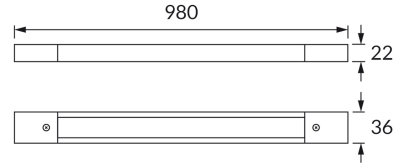

## ОСНОВНАЯ ИНФОРМАЦИЯ

|                    |                                |
|--------------------|--------------------------------|
| Название продукта: | <b>TRACK 0,98M BLACK</b>       |
| Индекс Ideus:      | <b>04589</b>                   |
| Штрих-код EAN:     | <b>5901477345890</b>           |
| Цвет :             | <b>черный</b>                  |
| Материал:          | <b>алюминий, медь, пластик</b> |
| Высота:            | <b>22 mm</b>                   |
| Ширина:            | <b>980 mm</b>                  |
| Глубина:           | <b>36 mm</b>                   |
| Упаковка коробки:  | <b>20 шт.</b>                  |