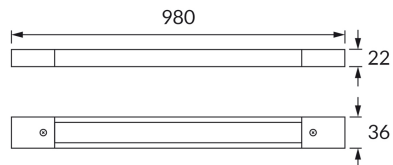

## INFORMACJE PODSTAWOWE

Nazwa produktu:	<b>TRACK 0,98M BLACK</b>
Indeks Ideus:	<b>04589</b>
Kod kreskowy EAN:	<b>5901477345890</b>
Kolor:	<b>Czarny</b>
Materiał:	<b>Aluminium, miedź, tworzywo sztuczne</b>
Wysokość:	<b>22 mm</b>
Szerokość:	<b>980 mm</b>
Głębokość:	<b>36 mm</b>
Opakowanie zbiorcze:	<b>20 szt.</b>