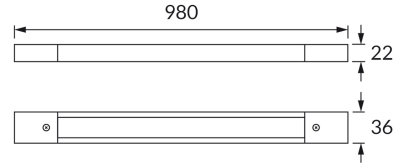

ІНФОРМАЦІЙНА КАРТКА ТОВАРУ

ОСНОВНА ІНФОРМАЦІЯ

Назва продукту:	TRACK 0,98M WHITE
Індекс Ideus:	04588
EAN штрих-код:	5901477345883
Колір :	білий
Матеріал:	алюміній, мідь, пластик
Висота:	22 mm
Ширина:	980 mm
Глибина:	36 mm
Упаковка в коробці:	20 шт.