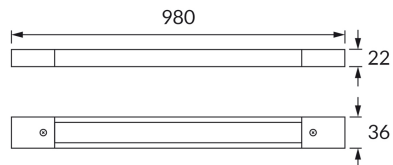

## ZÁKLADNÉ INFORMÁCIE

Názov produktu:	<b>TRACK 0,98M WHITE</b>
Ideus index:	<b>04588</b>
Čiarový kód EAN:	<b>5901477345883</b>
Farba :	<b>Biela</b>
Materiál:	<b>Hliník, meď, plast</b>
Výška:	<b>22 mm</b>
Šírka:	<b>980 mm</b>
Hĺbka:	<b>36 mm</b>
Balenie krabica:	<b>20 ks.</b>