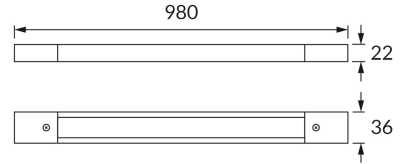

ИНФОРМАЦИОННАЯ КАРТОЧКА ПРОДУКТА

ОСНОВНАЯ ИНФОРМАЦИЯ

Название продукта:	TRACK 0,98M WHITE
Индекс Ideus:	04588
Штрих-код EAN:	5901477345883
Цвет :	белый
Материал:	алюминий, медь, пластик
Высота:	22 mm
Ширина:	980 mm
Глубина:	36 mm
Упаковка коробки:	20 шт.

ПРИМЕЧАНИЯ

макс. 6 А

PRODUCT PARAMETERS

Питание:	220-240V 50/60Hz
Класс защиты от поражения электрическим током:	1
:	IP20
	для применения внутри
CE	Декларация о соответствии