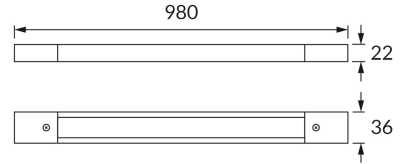

KARTA INFORMACYJNA PRODUKTU

INFORMACJE PODSTAWOWE

Nazwa produktu:	TRACK 0,98M WHITE
Indeks Ideus:	04588
Kod kreskowy EAN:	5901477345883
Kolor:	Biały
Materiał:	Aluminium, miedź, tworzywo sztuczne
Wysokość:	22 mm
Szerokość:	980 mm
Głębokość:	36 mm
Opakowanie zbiorcze:	20 szt.