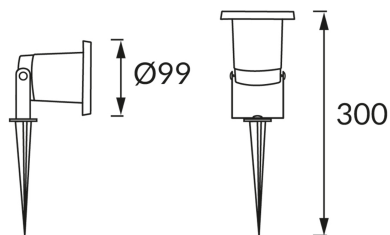

INFORMAČNÝ LIST VÝROBKU

ZÁKLADNÉ INFORMÁCIE

Názov produktu:	TRAF GU10 C
Ideus index:	04587
Čiarový kód EAN:	5901477345876
Farba :	čierna
Materiál:	Odliatok z hliníkovej zliatiny, sklo
Výška:	300 mm
Šírka:	99 mm
Hĺbka:	99 mm
Balenie krabica:	30 ks.

PARAMETRE VÝROBKU

Napájanie:	220-240V 50/60Hz
Výkon:	max 20 W
Pätica:	GU10
Určený svetelný zdroj:	LED
	Možnosť výmeny svetelného zdroja
Výrobok má možnosť nastavenia smeru svietenia:	áno
Trieda ochrany pred úrazom elektrickým prúdom:	1
Stupeň ochrany poskytovaného pred vniknutím prachom, náhodným kontaktom a vodou:	IP65
	K vonkajšiemu alebo vnútornému použitiu
CE	Vyhlásenie o zhode