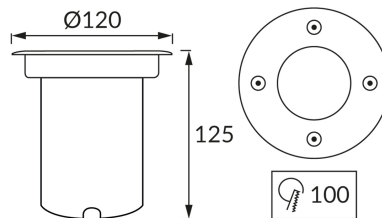

## ZÁKLADNÉ INFORMÁCIE

Názov produktu:	<b>SAMIR GU10 C</b>
Ideus index:	<b>04586</b>
Čiarový kód EAN:	<b>5901477345869</b>
Farba :	<b>Matný chróm</b>
Materiál:	<b>Nerezová ocel, sklo, plast</b>
Výška:	<b>125 mm</b>
Šírka:	<b>120 mm</b>
Hĺbka:	<b>120 mm</b>
Balenie krabica:	<b>30 ks.</b>

## PARAMETRE VÝROBKU

Napájanie:	<b>220-240V 50/60Hz</b>
Výkon:	<b>max 20 W</b>
Pätica:	<b>GU10</b>
Určený svetelný zdroj:	<b>LED</b>
	<b>Možnosť výmeny svetelného zdroja</b>
Výrobok má možnosť nastavenia smeru svietenia:	<b>Nie</b>
Trieda ochrany pred úrazom elektrickým prúdom:	<b>1</b>
Stupeň ochrany poskytovaného pred vniknutím prachom, náhodným kontaktom a vodou:	<b>IP65</b>
	<b>K vonkajšiemu alebo vnútornému použitiu</b>
CE	<b>Vyhlasenie o zhode</b>