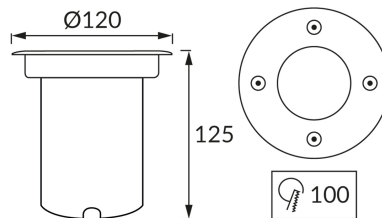

KARTA INFORMACYJNA PRODUKTU

INFORMACJE PODSTAWOWE

Nazwa produktu:	SAMIR GU10 C
Indeks Ideus:	04586
Kod kreskowy EAN:	5901477345869
Kolor:	Matowy chrom
Materiał:	Stal nierdzewna, szkło, tworzywo sztuczne
Wysokość:	125 mm
Szerokość:	120 mm
Głębokość:	120 mm
Opakowanie zbiorcze:	30 szt.

UWAGI

T=40°C

PARAMETRY PRODUKTU

Zasilanie:	220-240V 50/60Hz
Moc:	max 20 W
Rodzaj trzonka:	GU10
Dedykowane źródło światła:	LED
	Możliwość wymiany źródła światła
Możliwość regulacji kierunku świecenia:	Nie
Klasa ochronności przed porażeniem elektrycznym:	1
Stopień odporności na wnikanie ciał stałych i wilgoci:	IP65
	Do zastosowania na zewnątrz lub wewnątrz
CE	Deklaracja zgodności