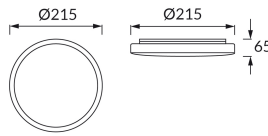

ІНФОРМАЦІЙНА КАРТКА ТОВАРУ