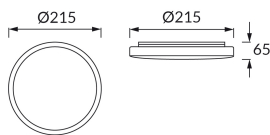

INFORMAČNÝ LIST VÝROBKU

Možnosť výmeny svetelných zdrojov a/alebo ovládacích zariadení bez trvalého poškodenia výrobku

ZÁKLADNÉ INFORMÁCIE

Názov produktu:	PLANAR LED 12W BLACK NW
Ideus index:	04585
Čiarový kód EAN:	5901477345852
Farba :	čierna
Materiál:	Polypropylén PP
Výška:	65 mm
Šírka:	215 mm
Hĺbka:	215 mm
Balenie krabica:	20 ks.

PARAMETRE VÝROBKU

Napájanie:	230V 50Hz
Výkon:	12 W
Určený svetelný zdroj:	SMD LED, súčasť dodávky
	Nevymeniteľný svetelný zdroj
	Nepoužívajte so sieťovým stmievačom
Svetelný tok svietidla:	1 320 lm
Farba svetla:	Neutrálna biela
Vyžarovací uhol:	140°
Čas použiteľnosti L70B50 v h:	35 000 h
Výrobok má možnosť nastavenia smeru svietenia:	Nie
Svetelný tok zdroja svetla pre referenčnú teplotu farby:	1 539 lm
Teplota farieb:	4100 K
Index reprodukcie farieb Ra:	81
Trieda ochrany pred úrazom elektrickým prúdom:	2
Stupeň ochrany poskytovaného pred vniknutím prachom, náhodným kontaktom a vodou:	IP54
	K vonkajšiemu alebo vnútornému použitiu
Činiteľ fázového posunu (DF, cos φ1):	0.715
CE	Vyhlásenie o zhode