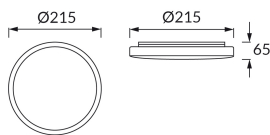

ИНФОРМАЦИОННАЯ КАРТОЧКА ПРОДУКТА

Возможность замены источников света и/или пускорегулирующей аппаратуры без необратимого повреждения изделия

ОСНОВНАЯ ИНФОРМАЦИЯ

Название продукта:	PLANAR LED 12W BLACK NW
Индекс Ideus:	04585
Штрих-код EAN:	5901477345852
Цвет:	черный
Материал:	полипропилен ПП
Высота:	65 mm
Ширина:	215 mm
Глубина:	215 mm
Упаковка коробки:	20 шт.

PRODUCT PARAMETERS

Питание:	230V 50Hz
Мощность:	12 W
Предлагаемый источник света:	SMD LED, в комплекте
	несменный источник света
	не используйте с диммером
Световой поток светильника:	1 320 lm
Цвет света:	нейтральный белый
Угол распределения света:	140°
Срок годности L70B50 в ч:	35 000 h
Направление света в изделии можно регулировать:	нет
Световой поток источника света для эталонной цветовой температуры:	1 539 lm
Температура цвета:	4100 K
Коэффициент цветопередачи Ra:	81
Класс защиты от поражения электрическим током:	2
:	IP54
	для применения снаружи или внутри
Коэффициент смещения (DF, cos φ1):	0.715
CE	Декларация о соответствии