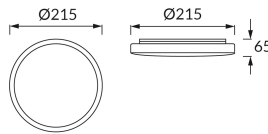

KARTA INFORMACYJNA PRODUKTU

Możliwość wymiany źródeł światła i/lub oddzielnego sprzętu sterującego bez trwałego zniszczenia produktu

INFORMACJE PODSTAWOWE

Nazwa produktu:	PLANAR LED 12W BLACK NW
Indeks Ideus:	04585
Kod kreskowy EAN:	5901477345852
Kolor:	Czarny
Materiał:	Polipropylen PP
Wysokość:	65 mm
Szerokość:	215 mm
Głębokość:	215 mm
Opakowanie zbiorcze:	20 szt.

PARAMETRY PRODUKTU

Zasilanie:	230V 50Hz
Moc:	12 W
Dedykowane źródło światła:	SMD LED, w komplecie
	Niewymienne źródło światła
	Nie stosować ze ściemniaczem
Strumień świetlny oprawy:	1 320 lm
Barwa światła:	Neutralna biała
Kąt rozsyłu światłości:	140°
Okres trwałości L70B50 w h:	35 000 h
Możliwość regulacji kierunku świecenia:	Nie
Strumień świetlny źródła światła dla referencyjnej temperatury barwowej:	1 539 lm
Temperatura barwowa:	4100 K
Współczynnik oddawania barw Ra:	81
Klasa ochrony przed porażeniem elektrycznym:	2
Stopień odporności na wnikanie ciał stałych i wilgoci:	IP54
	Do zastosowania na zewnątrz lub wewnątrz
Współczynnik przesuwu fazowego (DF, cos φ1):	0.715
CE	Deklaracja zgodności