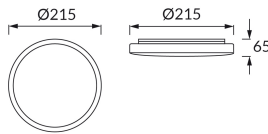

ІНФОРМАЦІЙНА КАРТКА ТОВАРУ