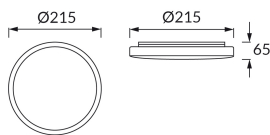

INFORMAČNÝ LIST VÝROBKU