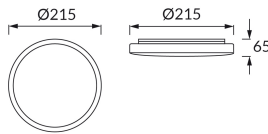

ИНФОРМАЦИОННАЯ КАРТОЧКА ПРОДУКТА

Возможность замены источников света и/или пускорегулирующей аппаратуры без необратимого повреждения изделия

ОСНОВНАЯ ИНФОРМАЦИЯ

Название продукта:	PLANAR LED 12W WHITE NW
Индекс Ideus:	04584
Штрих-код EAN:	5901477345845
Цвет :	белый
Материал:	полипропилен ПП
Высота:	65 mm
Ширина:	215 mm
Глубина:	215 mm
Упаковка коробки:	20 шт.

PRODUCT PARAMETERS

Питание:	230V 50Hz
Мощность:	12 W
Предлагаемый источник света:	SMD LED, в комплекте
	несменный источник света
	не используйте с диммером
Световой поток светильника:	1 320 lm
Цвет света:	нейтральный белый
Угол распределения света:	140°
Срок годности L70B50 в ч:	35 000 h
Направление света в изделии можно регулировать:	нет
Световой поток источника света для эталонной цветовой температуры:	1 539 lm
Температура цвета:	4100 K
Коэффициент цветопередачи Ra:	81
Класс защиты от поражения электрическим током:	2
:	IP54
	для применения снаружи или внутри
Коэффициент смещения (DF, cos φ1):	0.715
CE	Декларация о соответствии