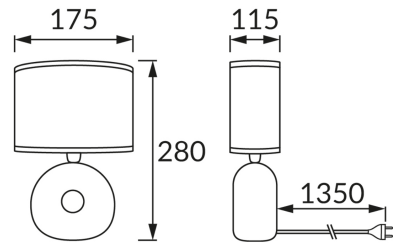

ИНФОРМАЦИОННАЯ КАРТОЧКА ПРОДУКТА

ОСНОВНАЯ ИНФОРМАЦИЯ

Название продукта:	GOLF E14 BLACK
Индекс Ideus:	04580
Штрих-код EAN:	5901477345807
Цвет :	черный
Материал:	керамика, нержавеющая сталь, ткань армированная пластиком
Высота:	280 mm
Ширина:	175 mm
Глубина:	115 mm
Упаковка коробки:	12 шт.

PRODUCT PARAMETERS

Питание:	220-240V 50/60Hz
Мощность:	max 25 W
Цоколь:	E14
Предлагаемый источник света:	компактная люминесцентная лампа/LED
	Возможность замены источника света
	Оснащены выключателем
Направление света в изделии можно регулировать:	нет
Класс защиты от поражения электрическим током:	2
:	IP20
	для применения внутри
CE	Декларация о соответствии