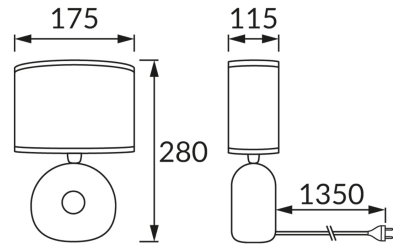

ІНФОРМАЦІЙНА КАРТКА ТОВАРУ

ОСНОВНА ІНФОРМАЦІЯ

Назва продукту:	GOLF E14 WHITE
Індекс Ideus:	04579
EAN штрих-код:	5901477345791
Колір :	білий
Матеріал:	кераміка, нержавіюча сталь, тканина армована пластиком
Висота:	280 mm
Ширина:	175 mm
Глибина:	115 mm
Упаковка в коробці:	12 шт.

ПАРАМЕТРИ ТОВАРУ

Живлення:	220-240V 50/60Hz
Потужність:	max 25 W
Цоколь:	E14
Спеціалізоване джерело світла:	N/A
	Можливість заміни джерела світла
	Обладнаний вмикачем
У виробі реалізована можливість регулювання напряду освітлення:	ні
Клас захисту від ушкодження струмом:	2
ступінь стійкості до проникнення твердих предметів і вологи:	IP20
	для застосування лише всередині приміщень
CE	Декларація про відповідність