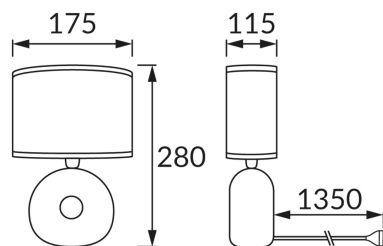

INFORMAČNÝ LIST VÝROBKU

ZÁKLADNÉ INFORMÁCIE

Názov produktu:	GOLF E14 WHITE
Ideus index:	04579
Čiarový kód EAN:	5901477345791
Farba :	Biela
Materiál:	Keramika, nerezová ocel, textil plastu vystuženého
Výška:	280 mm
Šírka:	175 mm
Hĺbka:	115 mm
Balenie krabica:	12 ks.

PARAMETRE VÝROBKU

Napájanie:	220-240V 50/60Hz
Výkon:	max 25 W
Pätica:	E14
Určený svetelný zdroj:	úsporná žiarivka/LED
	Možnosť výmeny svetelného zdroja
	S vypínačom
Výrobok má možnosť nastavenia smeru svietenia:	Nie
Trieda ochrany pred úrazom elektrickým prúdom:	2
Stupeň ochrany poskytovaného pred vniknutím prachom, náhodným kontaktom a vodou:	IP20
	K vnútornému použitiu
CE	Vyhlásenie o zhode