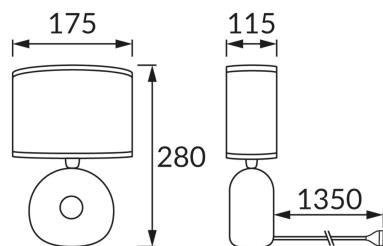

ИНФОРМАЦИОННАЯ КАРТОЧКА ПРОДУКТА

ОСНОВНАЯ ИНФОРМАЦИЯ

Название продукта:	GOLF E14 WHITE
Индекс Ideus:	04579
Штрих-код EAN:	5901477345791
Цвет :	белый
Материал:	керамика, нержавеющая сталь, ткань армированная пластиком
Высота:	280 mm
Ширина:	175 mm
Глубина:	115 mm
Упаковка коробки:	12 шт.

PRODUCT PARAMETERS

Питание:	220-240V 50/60Hz
Мощность:	max 25 W
Цоколь:	E14
Предлагаемый источник света:	компактная люминесцентная лампа/LED
	Возможность замены источника света
	Оснащены выключателем
Направление света в изделии можно регулировать:	нет
Класс защиты от поражения электрическим током:	2
:	IP20
	для применения внутри
CE	Декларация о соответствии